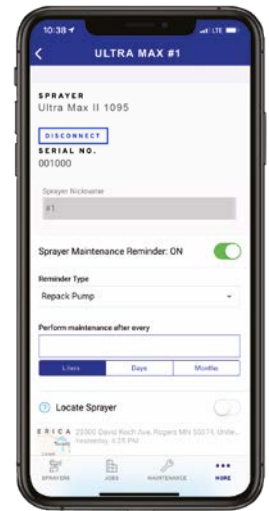

УВЕЛИЧИВАЙТЕ СРОК СЛУЖБЫ

Составление графиков профилактического технического обслуживания и получение оповещений

Гарантия готовности распылителя к любому заданию.