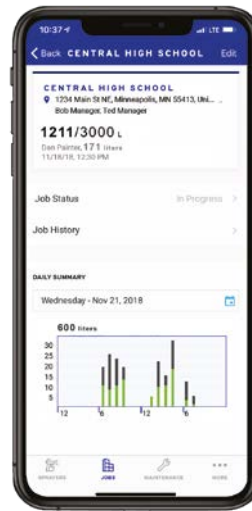

ОЖИДАЕТСЯ ПОЛУЧЕНИЕ ПАТЕНТА

САМОЕ ПРОСТОЕ ОБСЛУЖИВАНИЕ

Это инновационное приложение можно использовать со всеми электрическими распылителями ULTRA MAX. Приложение позволяет из любого местоположения узнавать:

КОНТРОЛИРУЙТЕ КАЖДЫЙ КРАСКОРАСПЫЛИТЕЛЬ

Информация о точном местоположении и почасовой производительности.

Меньше поездок на объекты

УЗНАВАЙТЕ О ХОДЕ РАБОТ

Отчетность и сведения о производительности из любого местоположения